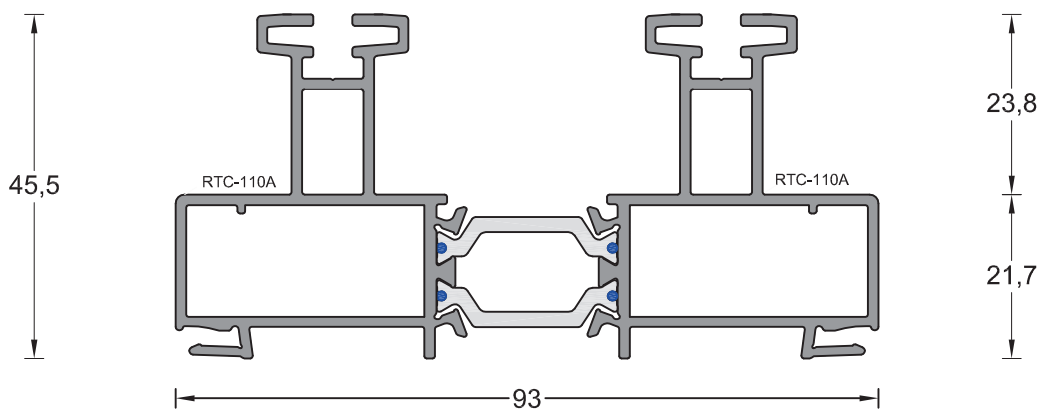

*sistemas*  
*Correr*

**ALUSYS**<sup>®</sup>  
ALUMINIUM SYSTEMS

RTC-Plus

RTC-24  
Aro fixo 106 mm

RTC-42  
Aro fixo 103 mm

RTC-28  
Aro fixo Tri-rail 157 mm

RTC-35  
Aro fixo Tri-rail 154 mm

RTC-110  
Aro fixo 100 mm

RTC-111  
Aro fixo 93 mm

RTC-112  
Aro fixo Tri-rail 151 mm

RTC-113  
Aro fixo Tri-rail 144 mm

RTC-25  
Aro Móvel

RTC-104P  
Perfil Engate PVC - RTC-25

RTC-40  
Aro móvel p/ folhas eleváveis

RTC-43  
Calço p/ RTC-40

RTC-46  
Aro Móvel Elevável

RTC-106P  
Perfil Engate PVC - RTC-46

**RTC-117**

**Perfil com bite**

**RTC-38**  
Parfil Central Minimalista

**RTC-105P**  
Perfil Engate PVC - RTC-38

**RTC-114**  
Aro Movei P/ Mosquiteira

**RTC-26**  
Capa Central RTC-25, 46 e 114

**RTC-39**  
Capa Central RTC-38

**RTC-37**  
Remate RTC-24,42,  
28 e 35  
8,7

**RTC-186**  
Remate RTC-110,111,  
112 e 113

**RTC-27**  
Carril

**RTC-41**  
Carril Elevatória