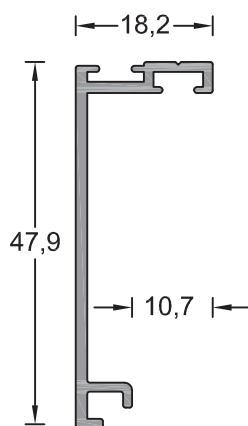

RTC-111  
Aro fixo 93 mm

RTC-112  
Aro fixo Tri-rail 151 mm

RTC-113  
Aro fixo Tri-rail 144 mm

RTC-25  
Aro Móvel

RTC-104P  
Perfil Engate PVC - RTC-25

RTC-40  
Aro móvel p/ folhas eleváveis

RTC-43  
Calço p/ RTC-40

RTC-46  
Aro Móvel Elevável

RTC-106P  
Perfil Engate PVC - RTC-46

**RTC-117**

**Perfil com bite**

**RTC-38**  
Parfil Central Minimalista

**RTC-105P**  
Perfil Engate PVC - RTC-38

**RTC-114**  
Aro Movei P/ Mosquiteira

**RTC-26**  
Capa Central RTC-25, 46 e 114

**RTC-39**  
Capa Central RTC-38

**RTC-37**  
Remate RTC-24,42,  
28 e 35  
8,7

**RTC-186**  
Remate RTC-110,111,  
112 e 113

**RTC-27**  
Carril

**RTC-41**  
Carril Elevatória