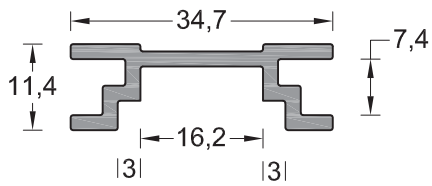

*sistemas*  
*Correr*

**ALUSYS**<sup>®</sup>  
ALUMINIUM SYSTEMS

RTC-Plus

RTC-24  
Aro fixo 106 mm

RTC-42  
Aro fixo 103 mm

RTC-28  
Aro fixo Tri-rail 157 mm

RTC-35  
Aro fixo Tri-rail 154 mm

RTC-110  
Aro fixo 100 mm

RTC-111  
Aro fixo 93 mm

RTC-112  
Aro fixo Tri-rail 151 mm

RTC-113  
Aro fixo Tri-rail 144 mm

RTC-25  
Aro Móvel

RTC-104P  
Perfil Engate PVC - RTC-25

RTC-40  
Aro móvel p/ folhas eleváveis

RTC-43  
Calço p/ RTC-40

RTC-46  
Aro Móvel Elevável

RTC-106P  
Perfil Engate PVC - RTC-46

**RTC-117**

**Perfil com bite**

**RTC-38**  
Parfil Central Minimalista

**RTC-105P**  
Perfil Engate PVC - RTC-38

**RTC-114**  
Aro Movei P/ Mosquiteira

**RTC-26**  
Capa Central RTC-25, 46 e 114

**RTC-39**  
Capa Central RTC-38

**RTC-37**  
Remate RTC-24,42,  
28 e 35  
8,7

**RTC-186**  
Remate RTC-110,111,  
112 e 113

**RTC-27**  
Carril

**RTC-41**  
Carril Elevatória