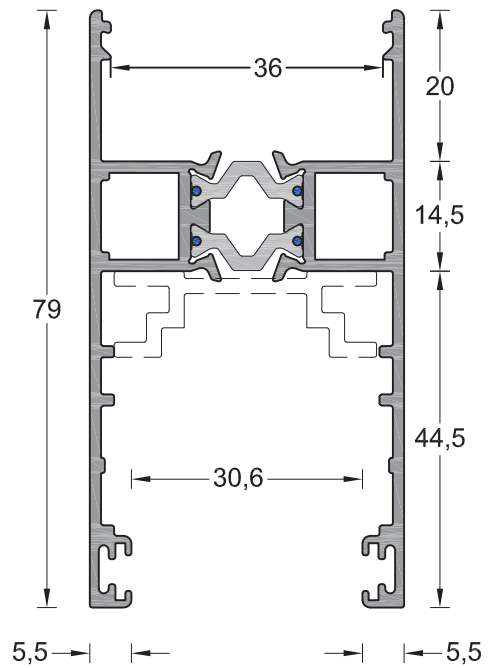

*sistemas*  
*Correr*

**ALUSYS**<sup>®</sup>  
ALUMINIUM SYSTEMS

RTC-Plus

RTC-24  
Aro fixo 106 mm

RTC-42  
Aro fixo 103 mm

RTC-28  
Aro fixo Tri-rail 157 mm

RTC-35  
Aro fixo Tri-rail 154 mm

RTC-110  
Aro fixo 100 mm

RTC-111  
Aro fixo 93 mm

RTC-112  
Aro fixo Tri-rail 151 mm

RTC-113  
Aro fixo Tri-rail 144 mm

RTC-25  
Aro Móvel

RTC-104P  
Perfil Engate PVC - RTC-25

RTC-40  
Aro móvel p/ folhas eleváveis

RTC-43  
Calço p/ RTC-40

RTC-46  
Aro Móvel Elevável

RTC-106P  
Perfil Engate PVC - RTC-46

**RTC-117**

**Perfil com bite**

**RTC-38**  
Parfil Central Minimalista

**RTC-105P**  
Perfil Engate PVC - RTC-38

**RTC-114**  
Aro Movei P/ Mosquiteira

**RTC-26**  
Capa Central RTC-25, 46 e 114

**RTC-39**  
Capa Central RTC-38

**RTC-37**  
Remate RTC-24,42,  
28 e 35  
8,7

**RTC-186**  
Remate RTC-110,111,  
112 e 113

**RTC-27**  
Carril

**RTC-41**  
Carril Elevatória