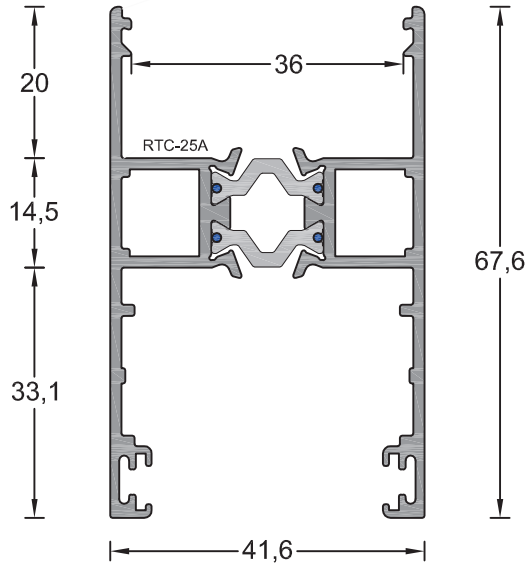

*sistemas*  
*Correr*

**ALUSYS**<sup>®</sup>  
ALUMINIUM SYSTEMS

RTC-Plus

RTC-24  
Aro fixo 106 mm

RTC-42  
Aro fixo 103 mm

RTC-28  
Aro fixo Tri-rail 157 mm

RTC-35  
Aro fixo Tri-rail 154 mm

RTC-110  
Aro fixo 100 mm

RTC-111  
Aro fixo 93 mm

RTC-112  
Aro fixo Tri-rail 151 mm

RTC-113  
Aro fixo Tri-rail 144 mm

RTC-25  
Aro Móvel

RTC-104P  
Perfil Engate PVC - RTC-25

RTC-40  
Aro móvel p/ folhas eleváveis

RTC-43  
Calço p/ RTC-40

RTC-46  
Aro Móvel Elevável

RTC-106P  
Perfil Engate PVC - RTC-46

**RTC-117**

**Perfil com bite**

**RTC-38**  
Parfil Central Minimalista

**RTC-105P**  
Perfil Engate PVC - RTC-38

**RTC-114**  
Aro Movei P/ Mosquiteira

**RTC-26**  
Capa Central RTC-25, 46 e 114

**RTC-39**  
Capa Central RTC-38

**RTC-37**  
Remate RTC-24,42,  
28 e 35  
8,7

**RTC-186**  
Remate RTC-110,111,  
112 e 113

**RTC-27**  
Carril

**RTC-41**  
Carril Elevatória