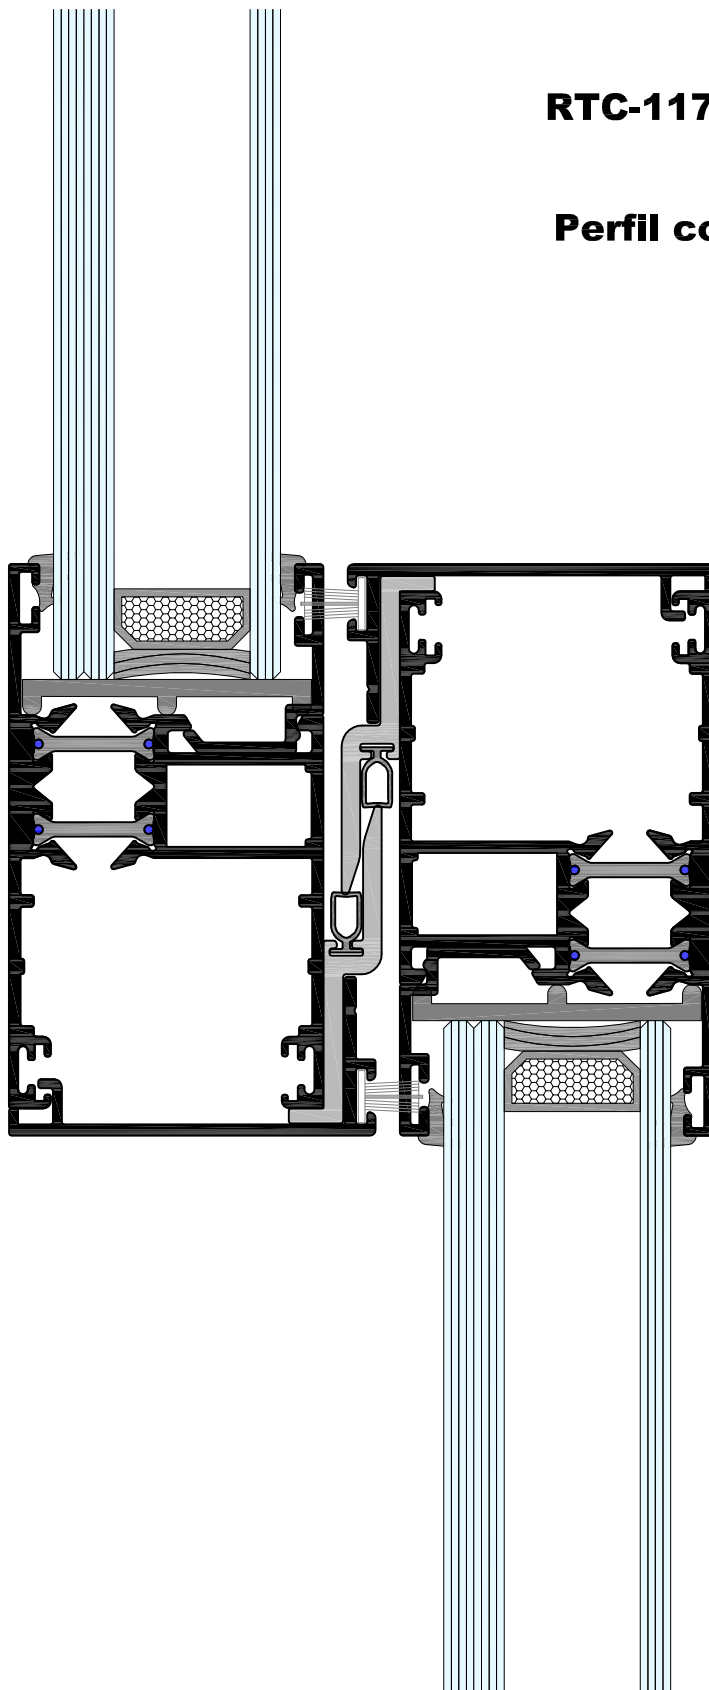

*sistemas*  
*Correr*

**ALUSYS**<sup>®</sup>  
ALUMINIUM SYSTEMS

RTC-Plus

RTC-24  
Aro fixo 106 mm

RTC-42  
Aro fixo 103 mm

RTC-28  
Aro fixo Tri-rail 157 mm

RTC-35  
Aro fixo Tri-rail 154 mm

RTC-110  
Aro fixo 100 mm

RTC-111  
Aro fixo 93 mm

RTC-112  
Aro fixo Tri-rail 151 mm

RTC-113  
Aro fixo Tri-rail 144 mm

RTC-25  
Aro Móvel

RTC-104P  
Perfil Engate PVC - RTC-25

RTC-40  
Aro móvel p/ folhas eleváveis

RTC-43  
Calço p/ RTC-40

RTC-46  
Aro Móvel Elevável

RTC-106P  
Perfil Engate PVC - RTC-46

**RTC-117**

**Perfil com bite**

**RTC-38**  
Parfil Central Minimalista

**RTC-105P**  
Perfil Engate PVC - RTC-38

**RTC-114**  
Aro Movei P/ Mosquiteira

**RTC-26**  
Capa Central RTC-25, 46 e 114

**RTC-39**  
Capa Central RTC-38

**RTC-37**  
Remate RTC-24,42,  
28 e 35  
8,7

**RTC-186**  
Remate RTC-110,111,  
112 e 113

**RTC-27**  
Carril

**RTC-41**  
Carril Elevatória