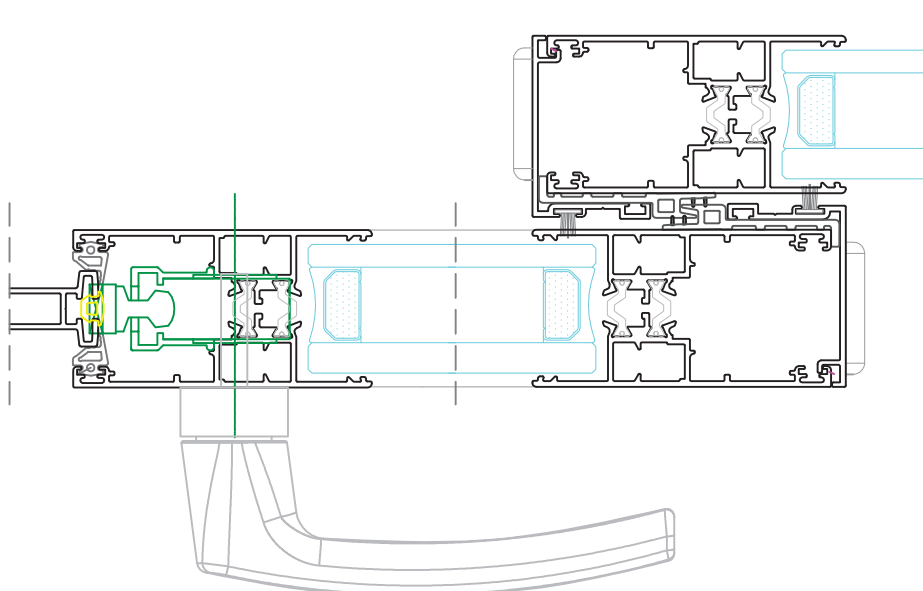

*sistemas*  
*Correr*

**ALUSYS**<sup>®</sup>  
ALUMINIUM SYSTEMS

RTC-Plus

RTC-24  
Aro fixo 106 mm

RTC-42  
Aro fixo 103 mm

RTC-28  
Aro fixo Tri-rail 157 mm

RTC-35  
Aro fixo Tri-rail 154 mm

RTC-110  
Aro fixo 100 mm

RTC-111  
Aro fixo 93 mm

RTC-112  
Aro fixo Tri-rail 151 mm

RTC-113  
Aro fixo Tri-rail 144 mm

RTC-25  
Aro Móvel

RTC-104P  
Perfil Engate PVC - RTC-25

RTC-40  
Aro móvel p/ folhas eleváveis

RTC-43  
Calço p/ RTC-40

RTC-46  
Aro Móvel Elevável

RTC-106P  
Perfil Engate PVC - RTC-46

**RTC-117**

**Perfil com bite**

**RTC-38**  
Parfil Central Minimalista

**RTC-105P**  
Perfil Engate PVC - RTC-38

**RTC-114**  
Aro Movei P/ Mosquiteira

**RTC-26**  
Capa Central RTC-25, 46 e 114

**RTC-39**  
Capa Central RTC-38

**RTC-37**  
Remate RTC-24,42,  
28 e 35  
8,7

**RTC-186**  
Remate RTC-110,111,  
112 e 113

**RTC-27**  
Carril

**RTC-41**  
Carril Elevatória