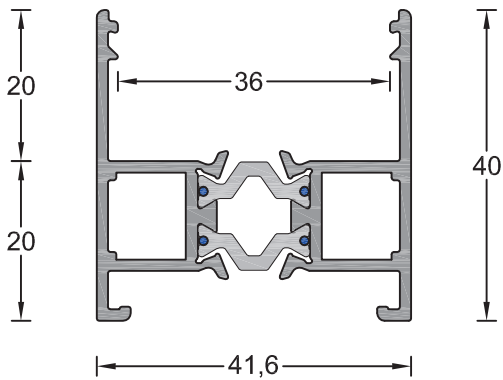

RTC-111  
Aro fixo 93 mm

RTC-112  
Aro fixo Tri-rail 151 mm

RTC-113  
Aro fixo Tri-rail 144 mm

RTC-25  
Aro Móvel

RTC-104P  
Perfil Engate PVC - RTC-25

RTC-40  
Aro móvel p/ folhas eleváveis

RTC-43  
Calço p/ RTC-40

RTC-46  
Aro Móvel Elevável

RTC-106P  
Perfil Engate PVC - RTC-46

**RTC-117**

**Perfil com bite**

**RTC-38**  
Parfil Central Minimalista

**RTC-105P**  
Perfil Engate PVC - RTC-38

**RTC-114**  
Aro Movei P/ Mosquiteira

**RTC-26**  
Capa Central RTC-25, 46 e 114

**RTC-39**  
Capa Central RTC-38

**RTC-37**  
Remate RTC-24,42,  
28 e 35  
8,7

**RTC-186**  
Remate RTC-110,111,  
112 e 113

**RTC-27**  
Carril

**RTC-41**  
Carril Elevatória