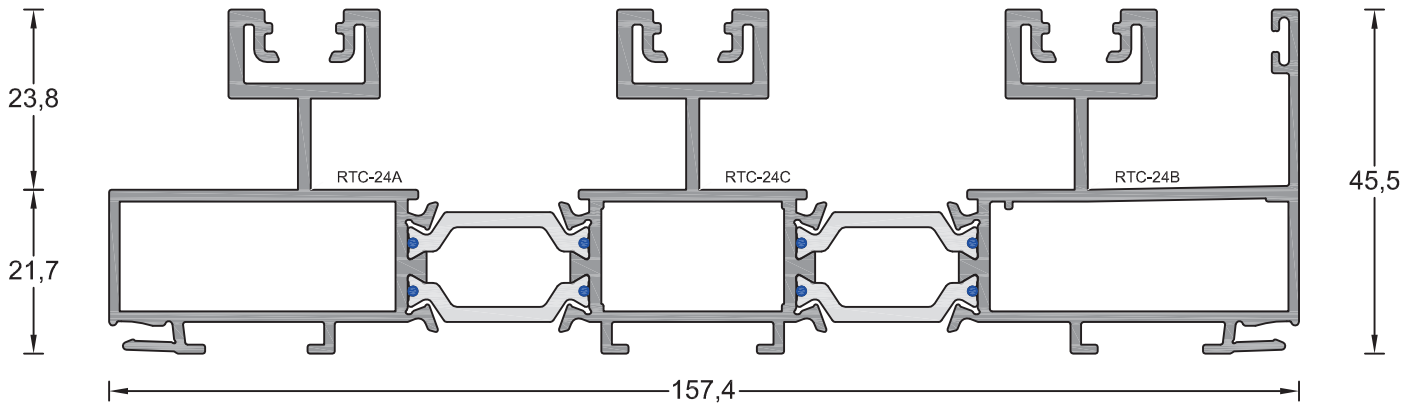

*sistemas*  
*Correr*

**ALUSYS**<sup>®</sup>  
ALUMINIUM SYSTEMS

RTC-Plus

RTC-24  
Aro fixo 106 mm

RTC-42  
Aro fixo 103 mm

RTC-28  
Aro fixo Tri-rail 157 mm

RTC-35  
Aro fixo Tri-rail 154 mm

RTC-110  
Aro fixo 100 mm

RTC-111  
Aro fixo 93 mm

RTC-112  
Aro fixo Tri-rail 151 mm

RTC-113  
Aro fixo Tri-rail 144 mm

RTC-25  
Aro Móvel

RTC-104P  
Perfil Engate PVC - RTC-25

RTC-40  
Aro móvel p/ folhas eleváveis

RTC-43  
Calço p/ RTC-40

RTC-46  
Aro Móvel Elevável

RTC-106P  
Perfil Engate PVC - RTC-46

**RTC-117**

**Perfil com bite**

**RTC-38**  
Parfil Central Minimalista

**RTC-105P**  
Perfil Engate PVC - RTC-38

**RTC-114**  
Aro Movei P/ Mosquiteira

**RTC-26**  
Capa Central RTC-25, 46 e 114

**RTC-39**  
Capa Central RTC-38

**RTC-37**  
Remate RTC-24,42,  
28 e 35  
8,7

**RTC-186**  
Remate RTC-110,111,  
112 e 113

**RTC-27**  
Carril

**RTC-41**  
Carril Elevatória