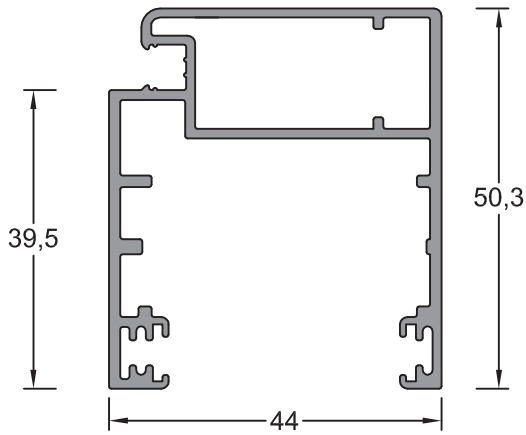

RTC-111  
Aro fixo 93 mm

RTC-112  
Aro fixo Tri-rail 151 mm

RTC-113  
Aro fixo Tri-rail 144 mm

RTC-25  
Aro Móvel

RTC-104P  
Perfil Engate PVC - RTC-25

RTC-40  
Aro móvel p/ folhas eleváveis

RTC-43  
Calço p/ RTC-40

RTC-46  
Aro Móvel Elevável

RTC-106P  
Perfil Engate PVC - RTC-46

**RTC-117**

**Perfil com bite**

**RTC-38**  
Parfil Central Minimalista

**RTC-105P**  
Perfil Engate PVC - RTC-38

**RTC-114**  
Aro Movei P/ Mosquiteira

**RTC-26**  
Capa Central RTC-25, 46 e 114

**RTC-39**  
Capa Central RTC-38

**RTC-37**  
Remate RTC-24,42,  
28 e 35  
8,7

**RTC-186**  
Remate RTC-110,111,  
112 e 113

**RTC-27**  
Carril

**RTC-41**  
Carril Elevatória