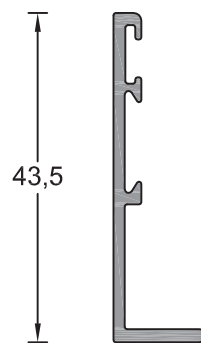

RTC-111  
Aro fixo 93 mm

RTC-112  
Aro fixo Tri-rail 151 mm

RTC-113  
Aro fixo Tri-rail 144 mm

RTC-25  
Aro Móvel

RTC-104P  
Perfil Engate PVC - RTC-25

RTC-40  
Aro móvel p/ folhas eleváveis

RTC-43  
Calço p/ RTC-40

RTC-46  
Aro Móvel Elevável

RTC-106P  
Perfil Engate PVC - RTC-46

**RTC-117**

**Perfil com bite**

**RTC-38**  
Parfil Central Minimalista

**RTC-105P**  
Perfil Engate PVC - RTC-38

**RTC-114**  
Aro Movei P/ Mosquiteira

**RTC-26**  
Capa Central RTC-25, 46 e 114

**RTC-39**  
Capa Central RTC-38

**RTC-37**  
Remate RTC-24,42,  
28 e 35  
8,7

**RTC-186**  
Remate RTC-110,111,  
112 e 113

**RTC-27**  
Carril

**RTC-41**  
Carril Elevatória