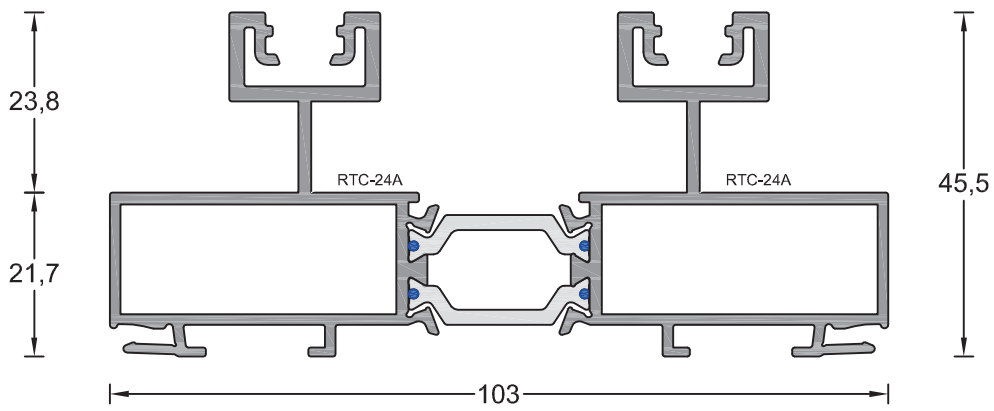

*sistemas*  
*Correr*

**ALUSYS**<sup>®</sup>  
ALUMINIUM SYSTEMS

RTC-Plus

RTC-24  
Aro fixo 106 mm

RTC-42  
Aro fixo 103 mm

RTC-28  
Aro fixo Tri-rail 157 mm

RTC-35  
Aro fixo Tri-rail 154 mm

RTC-110  
Aro fixo 100 mm

RTC-111  
Aro fixo 93 mm

RTC-112  
Aro fixo Tri-rail 151 mm

RTC-113  
Aro fixo Tri-rail 144 mm

RTC-25  
Aro Móvel

RTC-104P  
Perfil Engate PVC - RTC-25

RTC-40  
Aro móvel p/ folhas eleváveis

RTC-43  
Calço p/ RTC-40

RTC-46  
Aro Móvel Elevável

RTC-106P  
Perfil Engate PVC - RTC-46

**RTC-117**

**Perfil com bite**

**RTC-38**  
Parfil Central Minimalista

**RTC-105P**  
Perfil Engate PVC - RTC-38

**RTC-114**  
Aro Movei P/ Mosquiteira

**RTC-26**  
Capa Central RTC-25, 46 e 114

**RTC-39**  
Capa Central RTC-38

**RTC-37**  
Remate RTC-24,42,  
28 e 35  
8,7

**RTC-186**  
Remate RTC-110,111,  
112 e 113

**RTC-27**  
Carril

**RTC-41**  
Carril Elevatória