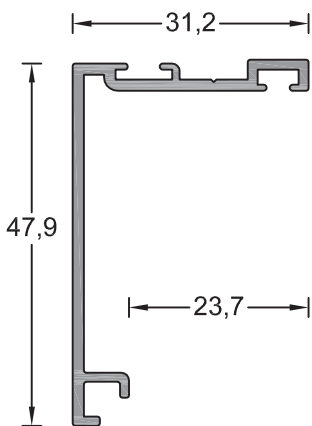

RTC-111  
Aro fixo 93 mm

RTC-112  
Aro fixo Tri-rail 151 mm

RTC-113  
Aro fixo Tri-rail 144 mm

RTC-25  
Aro Móvel

RTC-104P  
Perfil Engate PVC - RTC-25

RTC-40  
Aro móvel p/ folhas eleváveis

RTC-43  
Calço p/ RTC-40

RTC-46  
Aro Móvel Elevável

RTC-106P  
Perfil Engate PVC - RTC-46

**RTC-117**

**Perfil com bite**

**RTC-38**  
Parfil Central Minimalista

**RTC-105P**  
Perfil Engate PVC - RTC-38

**RTC-114**  
Aro Movei P/ Mosquiteira

**RTC-26**  
Capa Central RTC-25, 46 e 114

**RTC-39**  
Capa Central RTC-38

**RTC-37**  
Remate RTC-24,42,  
28 e 35  
8,7

**RTC-186**  
Remate RTC-110,111,  
112 e 113

**RTC-27**  
Carril

**RTC-41**  
Carril Elevatória