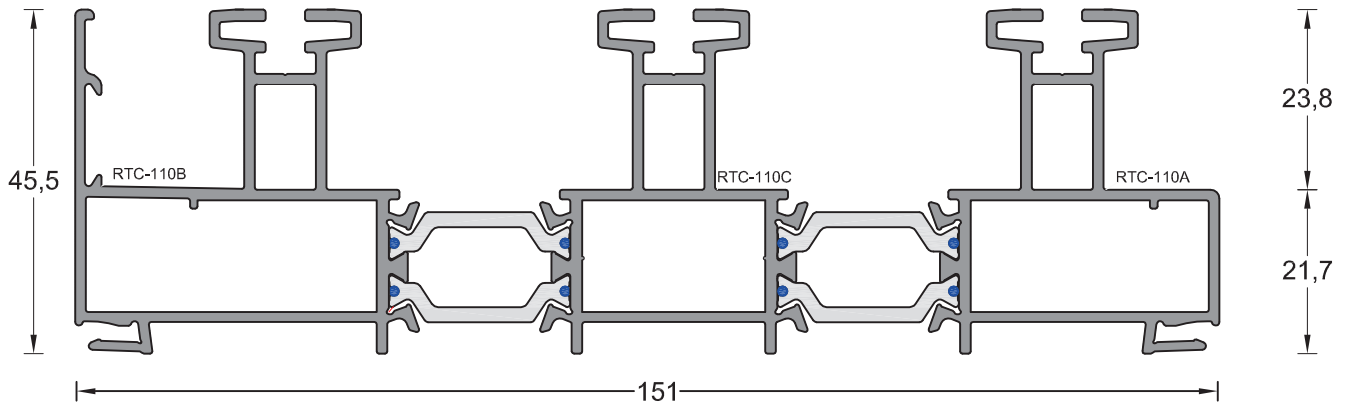

*sistemas*  
*Correr*

**ALUSYS**<sup>®</sup>  
ALUMINIUM SYSTEMS

RTC-Plus

RTC-24  
Aro fixo 106 mm

RTC-42  
Aro fixo 103 mm

RTC-28  
Aro fixo Tri-rail 157 mm

RTC-35  
Aro fixo Tri-rail 154 mm

RTC-110  
Aro fixo 100 mm

RTC-111  
Aro fixo 93 mm

RTC-112  
Aro fixo Tri-rail 151 mm

RTC-113  
Aro fixo Tri-rail 144 mm

RTC-25  
Aro Móvel

RTC-104P  
Perfil Engate PVC - RTC-25

RTC-40  
Aro móvel p/ folhas eleváveis

RTC-43  
Calço p/ RTC-40

RTC-46  
Aro Móvel Elevável

RTC-106P  
Perfil Engate PVC - RTC-46

**RTC-117**

**Perfil com bite**

**RTC-38**  
Parfil Central Minimalista

**RTC-105P**  
Perfil Engate PVC - RTC-38

**RTC-114**  
Aro Movei P/ Mosquiteira

**RTC-26**  
Capa Central RTC-25, 46 e 114

**RTC-39**  
Capa Central RTC-38

**RTC-37**  
Remate RTC-24,42,  
28 e 35  
8,7

**RTC-186**  
Remate RTC-110,111,  
112 e 113

**RTC-27**  
Carril

**RTC-41**  
Carril Elevatória