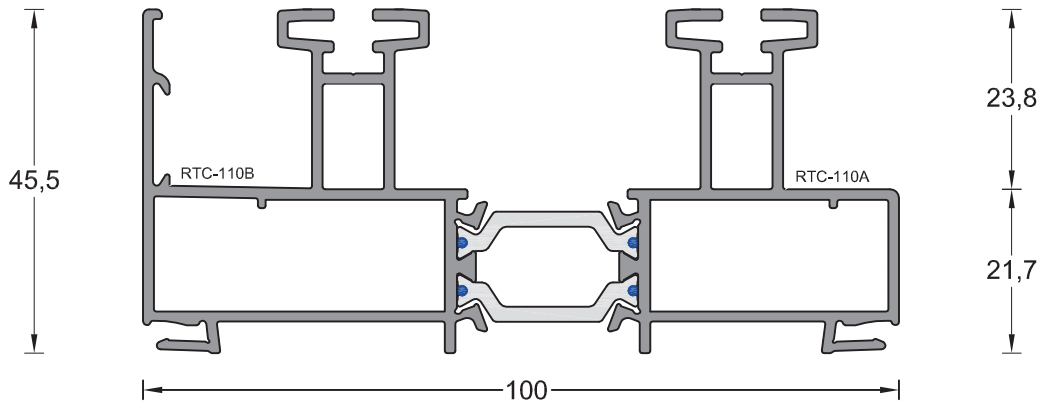

*sistemas*  
*Correr*

**ALUSYS**<sup>®</sup>  
ALUMINIUM SYSTEMS

RTC-Plus

RTC-24  
Aro fixo 106 mm

RTC-42  
Aro fixo 103 mm

RTC-28  
Aro fixo Tri-rail 157 mm

RTC-35  
Aro fixo Tri-rail 154 mm

RTC-110  
Aro fixo 100 mm

RTC-111  
Aro fixo 93 mm

RTC-112  
Aro fixo Tri-rail 151 mm

RTC-113  
Aro fixo Tri-rail 144 mm

RTC-25  
Aro Móvel

RTC-104P  
Perfil Engate PVC - RTC-25

RTC-40  
Aro móvel p/ folhas eleváveis

RTC-43  
Calço p/ RTC-40

RTC-46  
Aro Móvel Elevável

RTC-106P  
Perfil Engate PVC - RTC-46

**RTC-117**

**Perfil com bite**

**RTC-38**  
Parfil Central Minimalista

**RTC-105P**  
Perfil Engate PVC - RTC-38

**RTC-114**  
Aro Movei P/ Mosquiteira

**RTC-26**  
Capa Central RTC-25, 46 e 114

**RTC-39**  
Capa Central RTC-38

**RTC-37**  
Remate RTC-24,42,  
28 e 35  
8,7

**RTC-186**  
Remate RTC-110,111,  
112 e 113

**RTC-27**  
Carril

**RTC-41**  
Carril Elevatória