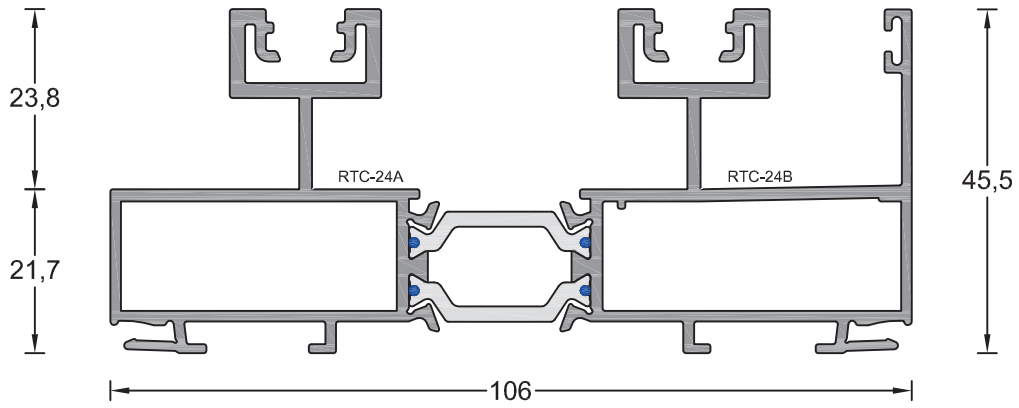

*sistemas*  
*Correr*

**ALUSYS**<sup>®</sup>  
ALUMINIUM SYSTEMS

RTC-Plus

RTC-24  
Aro fixo 106 mm

RTC-42  
Aro fixo 103 mm

RTC-28  
Aro fixo Tri-rail 157 mm

RTC-35  
Aro fixo Tri-rail 154 mm

RTC-110  
Aro fixo 100 mm

RTC-111  
Aro fixo 93 mm

RTC-112  
Aro fixo Tri-rail 151 mm

RTC-113  
Aro fixo Tri-rail 144 mm

RTC-25  
Aro Móvel

RTC-104P  
Perfil Engate PVC - RTC-25

RTC-40  
Aro móvel p/ folhas eleváveis

RTC-43  
Calço p/ RTC-40

RTC-46  
Aro Móvel Elevável

RTC-106P  
Perfil Engate PVC - RTC-46

**RTC-117**

**Perfil com bite**

**RTC-38**  
Parfil Central Minimalista

**RTC-105P**  
Perfil Engate PVC - RTC-38

**RTC-114**  
Aro Movei P/ Mosquiteira

**RTC-26**  
Capa Central RTC-25, 46 e 114

**RTC-39**  
Capa Central RTC-38

**RTC-37**  
Remate RTC-24,42,  
28 e 35  
8,7

**RTC-186**  
Remate RTC-110,111,  
112 e 113

**RTC-27**  
Carril

**RTC-41**  
Carril Elevatória