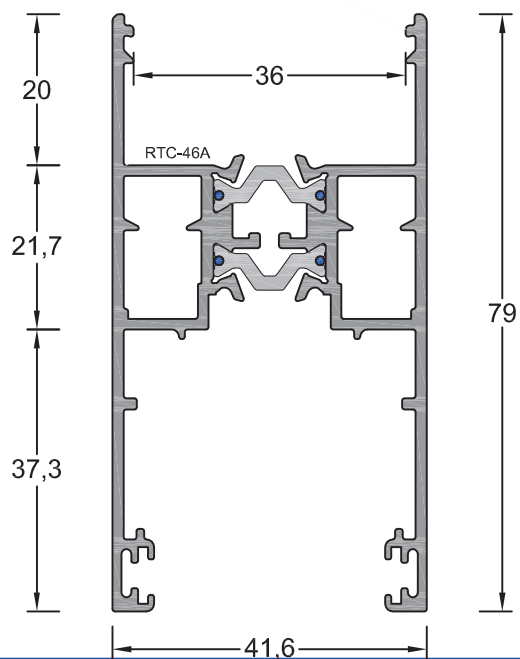

*sistemas*  
*Correr*

**ALUSYS**<sup>®</sup>  
ALUMINIUM SYSTEMS

RTC-Plus

RTC-24  
Aro fixo 106 mm

RTC-42  
Aro fixo 103 mm

RTC-28  
Aro fixo Tri-rail 157 mm

RTC-35  
Aro fixo Tri-rail 154 mm

RTC-110  
Aro fixo 100 mm

RTC-111  
Aro fixo 93 mm

RTC-112  
Aro fixo Tri-rail 151 mm

RTC-113  
Aro fixo Tri-rail 144 mm

RTC-25  
Aro Móvel

RTC-104P  
Perfil Engate PVC - RTC-25

RTC-40  
Aro móvel p/ folhas eleváveis

RTC-43  
Calço p/ RTC-40

RTC-46  
Aro Móvel Elevável

RTC-106P  
Perfil Engate PVC - RTC-46

**RTC-117**

**Perfil com bite**

**RTC-38**  
Parfil Central Minimalista

**RTC-105P**  
Perfil Engate PVC - RTC-38

**RTC-114**  
Aro Movei P/ Mosquiteira

**RTC-26**  
Capa Central RTC-25, 46 e 114

**RTC-39**  
Capa Central RTC-38

**RTC-37**  
Remate RTC-24,42,  
28 e 35  
8,7

**RTC-186**  
Remate RTC-110,111,  
112 e 113

**RTC-27**  
Carril

**RTC-41**  
Carril Elevatória