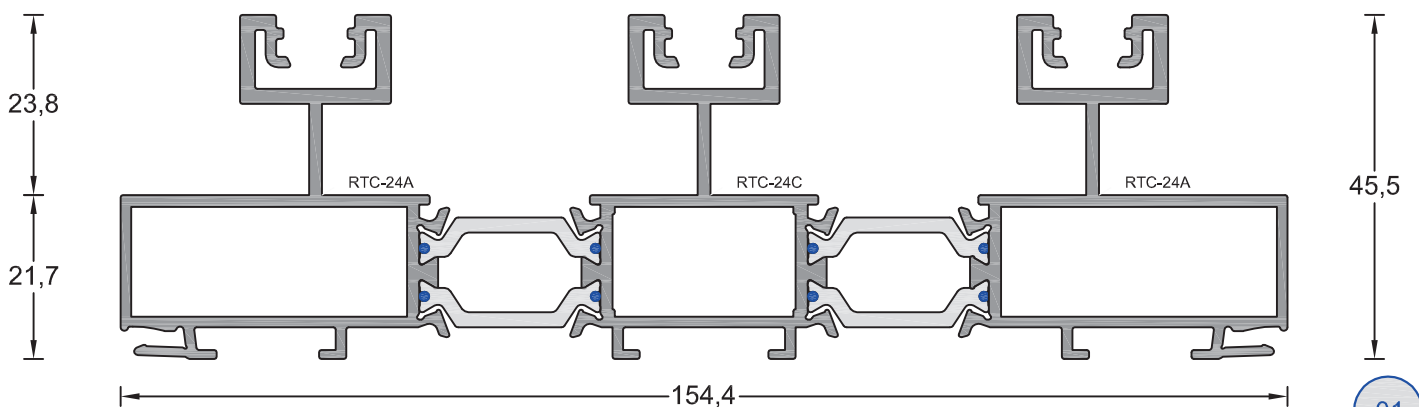

*sistemas*  
*Correr*

**ALUSYS**<sup>®</sup>  
ALUMINIUM SYSTEMS

RTC-Plus

RTC-24  
Aro fixo 106 mm

RTC-42  
Aro fixo 103 mm

RTC-28  
Aro fixo Tri-rail 157 mm

RTC-35  
Aro fixo Tri-rail 154 mm

RTC-110  
Aro fixo 100 mm

RTC-111  
Aro fixo 93 mm

RTC-112  
Aro fixo Tri-rail 151 mm

RTC-113  
Aro fixo Tri-rail 144 mm

RTC-25  
Aro Móvel

RTC-104P  
Perfil Engate PVC - RTC-25

RTC-40  
Aro móvel p/ folhas eleváveis

RTC-43  
Calço p/ RTC-40

RTC-46  
Aro Móvel Elevável

RTC-106P  
Perfil Engate PVC - RTC-46

**RTC-117**

**Perfil com bite**

**RTC-38**  
Parfil Central Minimalista

**RTC-105P**  
Perfil Engate PVC - RTC-38

**RTC-114**  
Aro Movei P/ Mosquiteira

**RTC-26**  
Capa Central RTC-25, 46 e 114

**RTC-39**  
Capa Central RTC-38

**RTC-37**  
Remate RTC-24,42,  
28 e 35  
8,7

**RTC-186**  
Remate RTC-110,111,  
112 e 113

**RTC-27**  
Carril

**RTC-41**  
Carril Elevatória