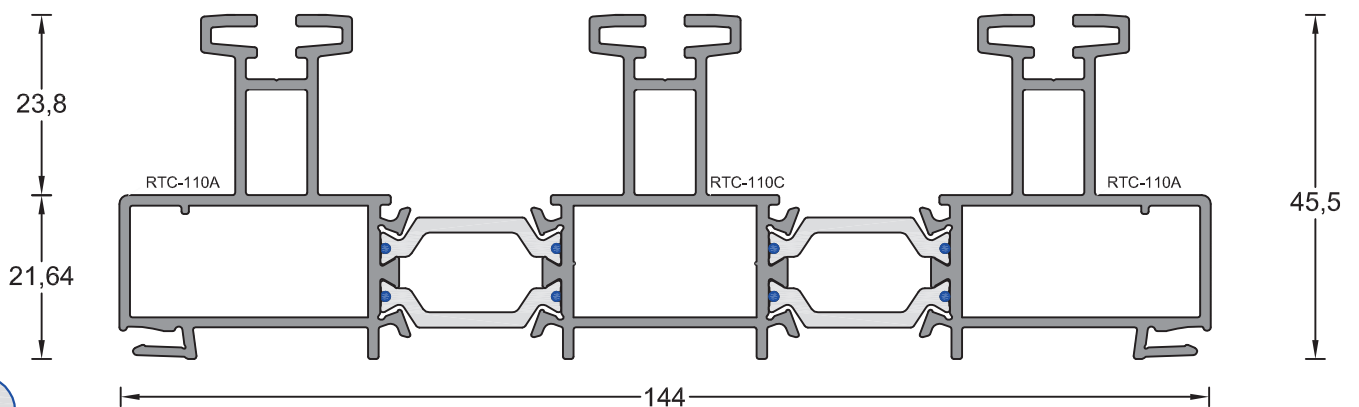

*sistemas*  
*Correr*

**ALUSYS**<sup>®</sup>  
ALUMINIUM SYSTEMS

RTC-Plus

RTC-24  
Aro fixo 106 mm

RTC-42  
Aro fixo 103 mm

RTC-28  
Aro fixo Tri-rail 157 mm

RTC-35  
Aro fixo Tri-rail 154 mm

RTC-110  
Aro fixo 100 mm

RTC-111  
Aro fixo 93 mm

RTC-112  
Aro fixo Tri-rail 151 mm

RTC-113  
Aro fixo Tri-rail 144 mm

RTC-25  
Aro Móvel

RTC-104P  
Perfil Engate PVC - RTC-25

RTC-40  
Aro móvel p/ folhas eleváveis

RTC-43  
Calço p/ RTC-40

RTC-46  
Aro Móvel Elevável

RTC-106P  
Perfil Engate PVC - RTC-46

**RTC-117**

**Perfil com bite**

**RTC-38**  
Parfil Central Minimalista

**RTC-105P**  
Perfil Engate PVC - RTC-38

**RTC-114**  
Aro Movei P/ Mosquiteira

**RTC-26**  
Capa Central RTC-25, 46 e 114

**RTC-39**  
Capa Central RTC-38

**RTC-37**  
Remate RTC-24,42,  
28 e 35  
8,7

**RTC-186**  
Remate RTC-110,111,  
112 e 113

**RTC-27**  
Carril

**RTC-41**  
Carril Elevatória